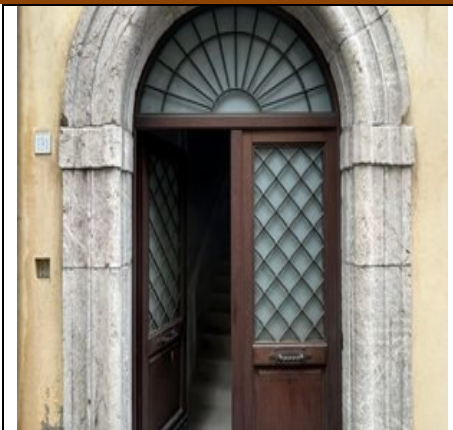

PALAZZO

LAURIA

Centro storico Palazzetto Indipendente in via Precursore con Garage e Terrazza

- restaurato con collegamento diretto dal garage all'immobile
- l'ingresso con portone "epoca" ad arco a tutto sesto in marmo e pietra
- L'abitazione promette una buona distribuzione degli spazi e garantisce una buona resa dell'utilizzo degli ambienti.
- Inoltre l'immobile è stato organizzato in modo da ottenere un'ottima illuminazione naturale.
- L'immobile può essere personalizzato con soluzioni progettuali su misura, (vedere soluzioni in pianta).

Appartamento, soluzione:

- cucina / caminetto
 - salone doppio
 - 3 camera da letto
 - studio e terrazza
 - Terrazza privata
- /Possibilità doppia abitazione**

-/Adatto come
-/residenza principale
-/strutture ricettive
-/studi professionale
finestre doppio vetro nuove
griglie di sicurezza
travi a vista in legno
vista sul centro storico