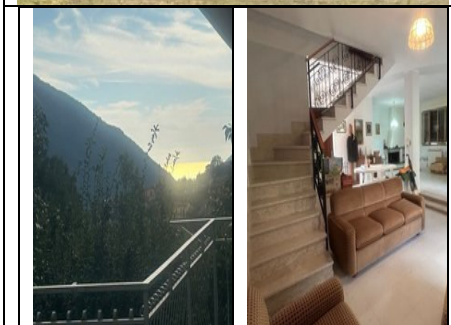

Villa MELARA

Super Panoramica - Molto Soleggiata - possibilità piscina

Ottimo Stato - Super Panoramica (vedi foto vista mare) - Super Soleggiata

Accesso Indipendente per mezzo cancello, giardino, terreno 4000 mq verde e piante ornamentali, boschetto, pozzo, sorgente/fontana acqua.

Il progetto della Villa è stato realizzato con attenta proporzione degli spazi, illuminazione quotidiana di luce naturale e i diversi ingressi che circondano la villa che la armonizzano con la natura circostante.

PT. Ingresso, soggiorno "open space" stile vintage arredato con grande caminetto in marmo, angolo cucina, servizio, grandi aperture e uscita verso il portico e giardino posteriore.

Secondo ambiente dedicato a uno dei tre depositi che può diventare un ambiente di servizio della casa.

P -1

Si sale per mezzo di scala a vista, al piano superiore dove si estende il piano nel quale domina la VISTA MARE.

Due bellissime terrazze fanno da cornice alla villa, tre camere e servizio, vista mozzafiato.