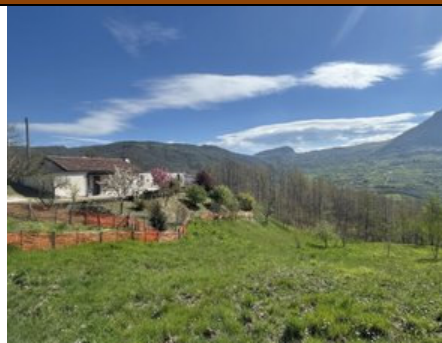

CASALE Mazzarella

**Immerso nel verde vista MOZZAFIATO
Proprietà sulle colline Lucane, a pochi
chilometri dal parco del Nazionale del Pollino e
dal mare di Maratea.**

**Accesso tramite strada privata e più ingressi
privati.**

-VISTA PANORAMICA SULLE COLLINE-

**- La struttura dell'edificio è di forma
rettangolare su unico livello, in una porzione in
ottime condizioni e parte da sistemare
-potenzialità per piccola o media residenza,
anche estiva.**

-Ingresso

-cucina

-Sala con camino

-camere

- servizio

-seconda camera

- Possibilità realizzazione piscina o altro.

**- La zona è tranquilla adatta per relax e
passeggiate a cavallo e sport.**